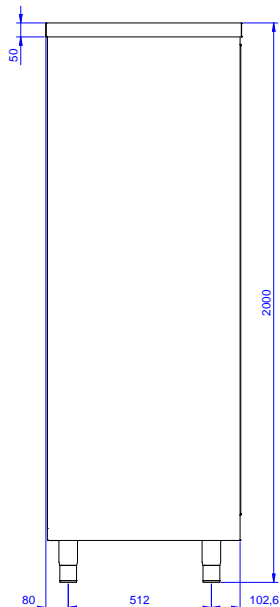

Extra příslušenství

- Sada 4 koleček, V=100mm (z toho 2 s brzdou) pro skříňové stoly PNC 855299

SCHVÁLENO: _____

Zepředu

Boční

Shora

Hlavní informace

| | |
|-------------------------|-----------|
| Šířka skříně: | |
| 132801 (MAS1400SPN) | 1345 mm |
| Hloubka skříně: | 645 mm |
| Výška skříně: | 1797 mm |
| Vnější rozměry, Šířka | 1400 mm |
| Vnější rozměry, Hloubka | 700 mm |
| Vnější rozměry, Výška | 2000 mm |
| Počet a typ dveří: | 2 Posuvné |
| Netto váha: | 120 kg |

Standard nerezový program
 Úložná skříň s policemi, posuvné dveře, 1400mm

Společnost si vyhrazuje právo provádět změny v produktech
 bez předchozího upozornění. Všechny informace byly správné v době tisku.