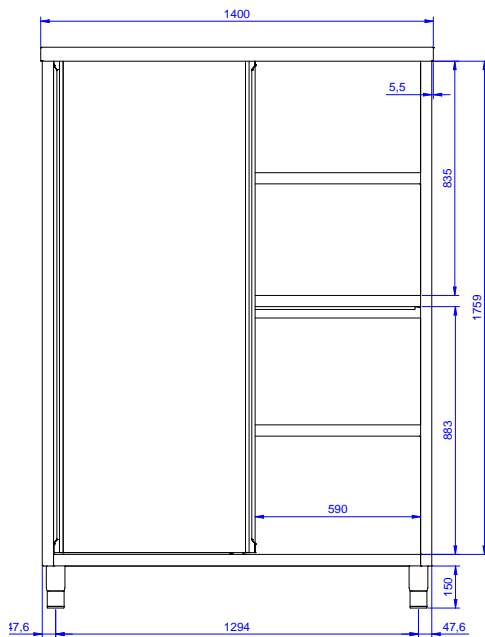

Zkrácená specifikace

Položka č. _____

Konstrukce z nerez oceli. Vnitřní, nerezový nosný svařovaný rám. Unikátní spojení panelů k vnitřnímu rámu. Úložná skříň s výškově stavitelnými policemi. 2 dvouplášťové, hluk tlumící posuvné dveře. Výškově stavitelné.

Hlavní funkce a vlastnosti

- Nerezové madlo pro lepší hygienu a spolehlivost.
- Konstrukce stolů je testována na pevnost, stabilitu a spolehlivost.

Konstrukce

- Zesílené postranní a spodní panely vyrobené z ušlechtilé nerez oceli AISI 304.
- Robustní posuvné dveře na kolejkách, které se nacházejí přímo na přední straně rámu.
- Snadný přístup do celého prostoru skříňky použitím pouze 2 dveří.
- Skříň je vybavena 3 policemi; jedna pevná uprostřed a 2 stavitelné do různých výškových poloh.
- Základový panel má 40 mm vysoký profil, tloušťku 8/10 se zahnutými okraji a výztuží. Je přivařen k nohám jako další výztuž konstrukce.
- Nerezová středová police s nýťovanými rohy a příčnou výztuží z nerezové oceli.
- Zadní zvýšený límec 100mm s oblým hygienickým rohem s rádiusem 10mm, 13mm silný určený k umístění ke zdi.
- Posuvná, dvouplášťová dvířka (2x), zapuštěná za přední rám, snadno vyjímatelná pro pohodlné čištění vnitřního prostoru.
- Nerezové nožičky (AISI304), v. 150mm, prům. 54mm, stavitelné -35/+25mm.

Extra příslušenství

- Sada 4 koleček, V=100mm (z toho 2 s brzdou) pro skříňové stoly PNC 855299

SCHVÁLENO: _____

Zepředu

Boční

Shora

Hlavní informace

| | |
|-------------------------|-----------|
| Šířka skříně: | |
| 132801 (MAS1400SPN) | 1345 mm |
| Hloubka skříně: | 645 mm |
| Výška skříně: | 1797 mm |
| Vnější rozměry, Šířka | 1400 mm |
| Vnější rozměry, Hloubka | 700 mm |
| Vnější rozměry, Výška | 2000 mm |
| Počet a typ dveří: | 2 Posuvné |
| Netto váha: | 120 kg |

Standard nerezový program
 Úložná skříň s policemi, posuvné dveře, 1400mm

Společnost si vyhrazuje právo provádět změny v produktech
 bez předchozího upozornění. Všechny informace byly správné v době tisku.