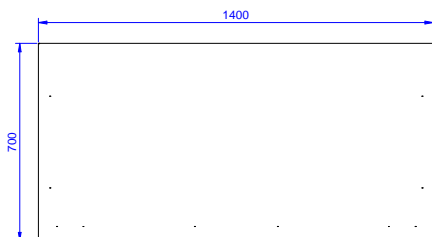

Extra příslušenství

- Sada 4 koleček, V=100mm (z toho 2 s brzdou) pro skříňové stoly PNC 855299

SCHVÁLENO: _____

Zepředu

Boční

Shora

Hlavní informace

| | |
|-------------------------|-----------|
| Šířka skříně: | |
| 132801 (MAS1400SPN) | 1345 mm |
| Hloubka skříně: | 645 mm |
| Výška skříně: | 1797 mm |
| Vnější rozměry, Šířka | 1400 mm |
| Vnější rozměry, Hloubka | 700 mm |
| Vnější rozměry, Výška | 2000 mm |
| Počet a typ dveří: | 2 Posuvné |
| Netto váha: | 120 kg |